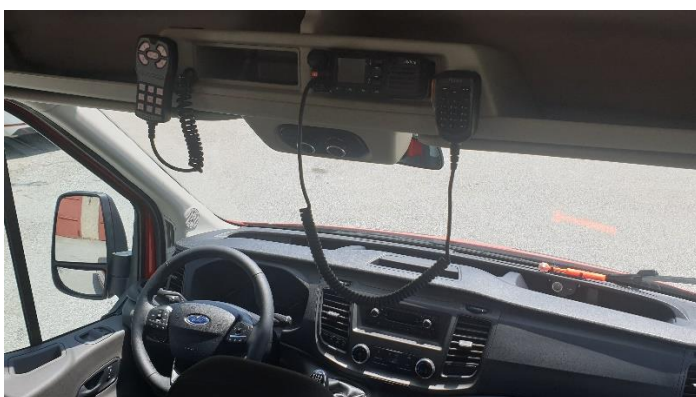

MĚSTYS PŘÍDOLÍ

Městys Přídolí, Přídolí 1, 381 01 Český Krumlov,

bankovní spojení: 129 931 148/0300 ČSOB,

tel.: 380 734 129, e-mail: podatelna@pridoli.cz, starosta@pridoli.cz, ucetni@pridoli.cz

Projekt: „Pořízení nového dopravního automobilu Přídolí“

je podpořen z rozpočtu Jihočeského kraje.

Jihočeský kraj

Dotací program Jihočeského kraje: Investiční dotace pro jednotky sborů dobrovolných hasičů obcí Jihočeského kraje, 2. výzva pro rok 2019, reg. č. 452-02-30/19.

Skutečná výše na realizaci projektu „Pořízení nového dopravního automobilu Přídolí“ – Ford Transit Kombi N1 V363 MCA Kombi N1 L2 35 je ve výši 1.283.885,70 Kč, včetně vyprošťovacího variabilního nástroje VRN a radiostanice HYTERA MD785-40 a vozidlové antény PVA001 s BNC konektorem.

Dotace od Jihočeského kraje poskytnuta ve výši 300.000,00 Kč (tj. 33,33334 % z celkově uznatelných výdajů), vlastní peněžní prostředky ve výši 983.882,70 Kč (tj. 66,666667 % z celkově uznatelných výdajů). Celkově uznatelné výdaje jsou ve výši 900.000,00 Kč.