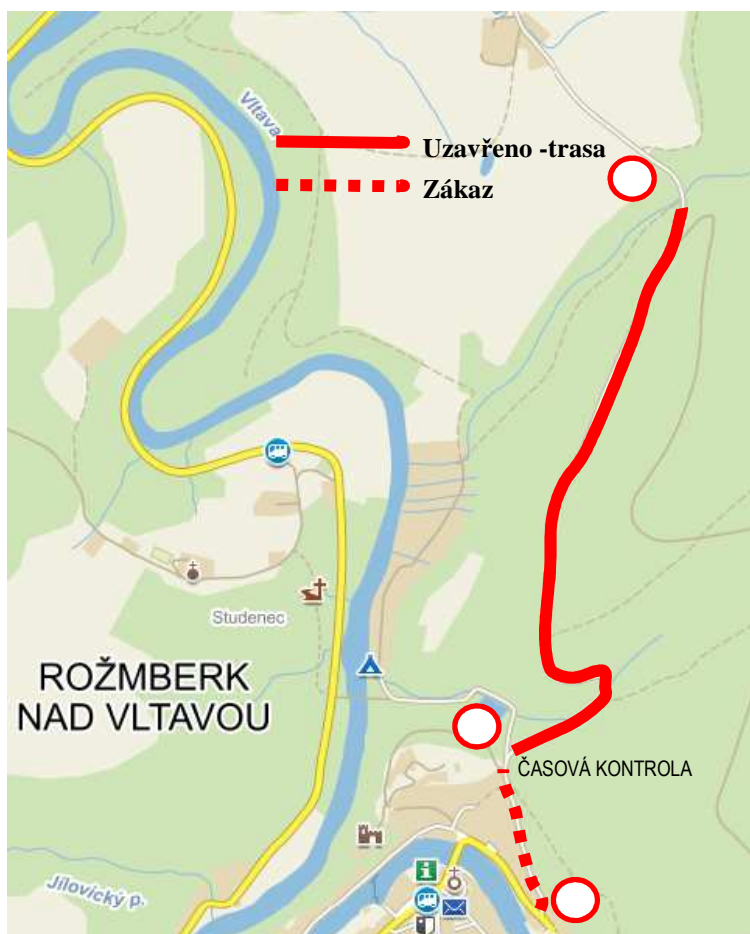

45. Rallye Český Krumlov 2017

ÚAMK Automotoklub Rallye Český Krumlov, Urbinská 142, P.O.Box 26, 381 01 Č. Krumlov
www.rallyekrumlov.cz, e-mail: rallye.krumlov@centrum.cz

RZ ČÍSLO-NÁZEV	12 / 13 ROŽMBERK		
START RZ	ROŽMBERK NAD VLTAVOU		
CÍL RZ	L.C. nad Veverkami		
DNE	SOBOTA 20. 5. 2017		
Uzavírka komunikací	začátek	konec	poznámka
Uzavřena komunikace Metlická od silnice č. 160 v obci Rožmberk nad Vltavou a dále lesní komunikace.	11:00	19:00	Pohyb místních bydlicích od hlavní silnice č. 160 po časovou kontrolu u „tří věží“ <u>regulovaně</u> možný. Průjezd do kempu regulovaně po domluvě! Pozor, mezi průjezdy není otevřeno, druhý průjezd následuje těsně za prvním!

ROŽMBERK NAD VLTAVOU:

Vedoucí rychlostní zkoušky: Jakub Šimerda 774 488 979
Bezpečnostní činovník: Marius Bartha 606 163 733