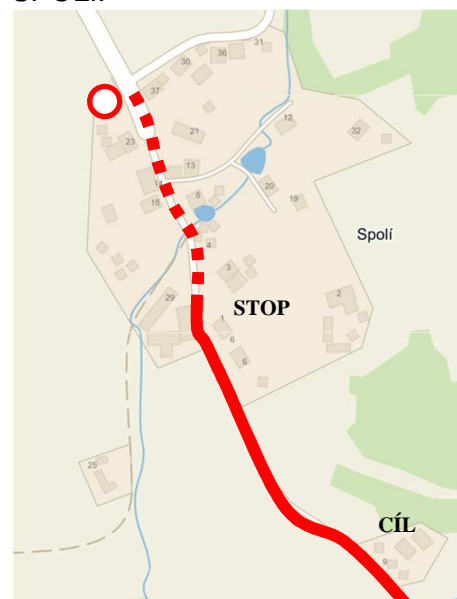

SPOLÍ:

Vedoucí rychlostní zkoušky: Jakub Šimerda 774 488 979
Bezpečnostní činovník: Marius Bartha 606 163 733