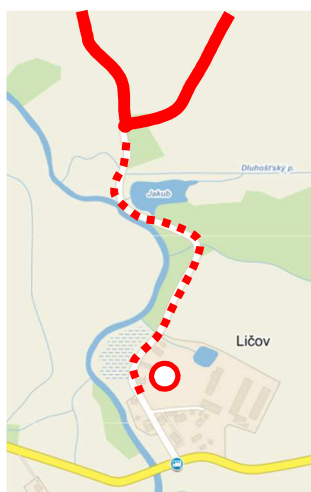

45. Rallye Český Krumlov 2017

ÚAMK Automotoklub Rallye Český Krumlov, Urbinská 142, P.O.Box 26, 381 01 Č. Krumlov
www.rallyekrumlov.cz, e-mail: rallye.krumlov@centrum.cz

RZ ČÍSLO-NÁZEV	8 / 11 KOHOUT		
START RZ	SOBĚNOV		
CÍL RZ	PŘEDLESÍ		
DNE	SOBOTA 20. 5. 2017		
Uzavírka komunikací	začátek	konec	poznámka
Silnice č. 14625 Besednice – Soběnov uzavřena od křižovatky na Bídu do Soběnova - Mlýnek, dále po této silnici do Soběnova až ke konci obce od Blanska po č. p. 116, 153, statek v Soběnově, místní komunikace kolem OÚ, celá návěs včetně příjezdů, dále místní komunikace do Děkanských Skalin, silnice 1543 do obce Ličov (návěs č. p. 9, 10). Místní komunikace Velké Skaliny – Popelice, lesní cesty směr Předlesí od křižovatky u samoty č. p. 278).	05:30	15:00	Obec Soběnov pro obyvatele uzavřena 90 min. před startem RZ! Uzavřena část komunikace z Předlesí-Kamenice do Dluhoštic.

SOBĚNOV:

LIČOV:

PŘEDLESÍ:

Vedoucí rychlostní zkoušky: Luboš Blažek 606 328 431
Bezpečnostní činovník: Vladislav Blažek 606 329 827