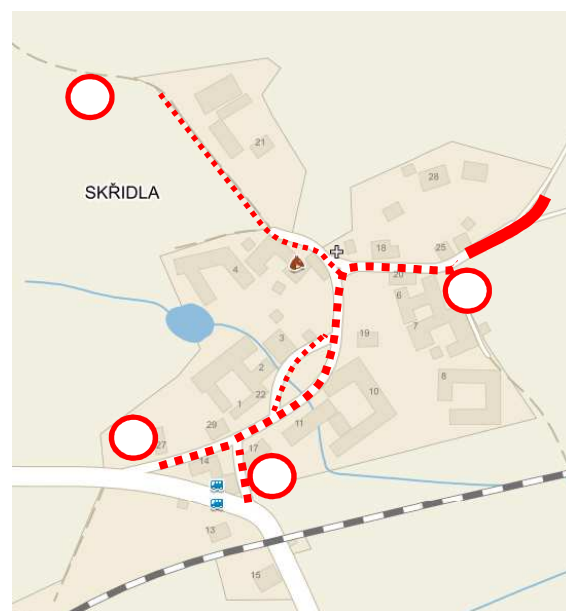

SKŘIDLA:

Vedoucí rychlostní zkoušky: Luboš Blažek 606 328 431
Bezpečnostní činovník: Vladislav Blažek 606 329 827