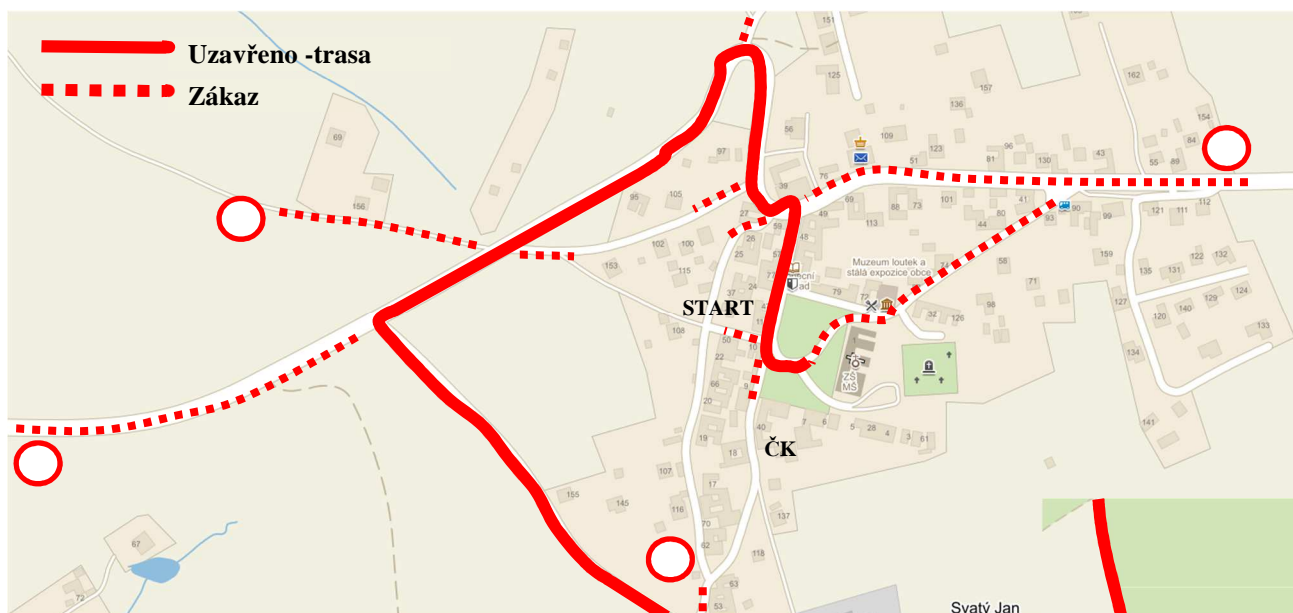

ÚAMK Automotoklub Rallye Český Krumlov, Urbinská 142, P.O.Box 26, 381 01 Č. Krumlov
www.rallyekrumlov.cz, e-mail: rallye.krumlov@centrum.cz

RZ ČÍSLO-NÁZEV	3 / 6 JÁN		
START RZ	SVATÝ JAN NAD MALŠÍ - návés		
CÍL RZ	PŘÍSEČNO – MK k Blansku		
DNE	PÁTEK 19. 5. 2017		
Uzavírka komunikací	začátek	konec	poznámka
Silnice Pořešín (směr od Kaplice nádraží) č. 157 - Besednice uzavřena před křižovatkou Malče z obou směrů. Silnice č. 1567 Velešín – Ločenice uzavřena od křižovatky na Svachov od Velešína po konec obce Svatý Jan nad Malší od Ločenic (č. p. 116). Uzavřen Svatý Jan n/M. od točny autobusů do obce na návés a dále místní komunikace kolem OÚ vedoucí na silnici č. 1567 (současně i MK vedoucí do statku) pod obcí pokračuje po MK do statku, kde bude uzavřena část prostoru statku kolem silnice, uzavírka pokračuje po této silnici směr Pod Horou, Chlum do obce Malče a odtud po silnici č. 15717 na křížení silnic, přejezd silnice č. 157, uzavírka pokračuje po místní komunikaci přes Smrhov, Přísečno až ke křižovatce místní komunikace se silnicí č. 14625 (vedoucí z Blanska do Soběnova).	15:00	00:30 po půlnoci sobota	Silnice č. 157 bude uzavřena pro veškerý provoz 90 min. před startem RZ. Průjezd autobusu Pořešín-Besednice, linka 330004, se zastávkou Malče-rozc. bude povolen, čas cca 16:54 hodin. Příjezd a odjezd místních obyvatel Sv. Janu nad Malší bude umožněn 90-60 min. před startem RZ po domluvě s pořadatelem.

SVATÝ JAN NAD MALŠÍ: