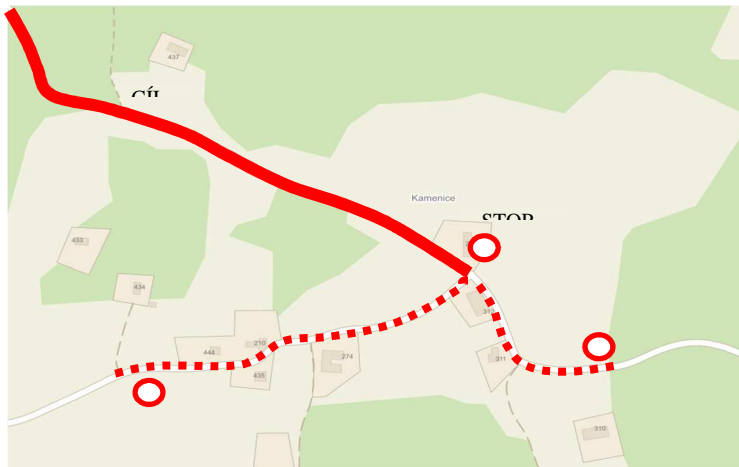

PŘEDLESÍ:

Vedoucí rychlostní zkoušky: Luboš Blažek 606 328 431
Bezpečnostní činovník: Vladislav Blažek 606 329 827