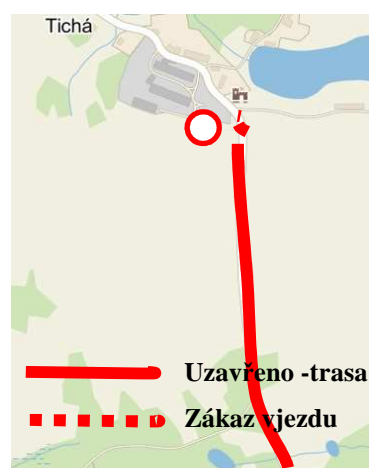

TICHÁ:

Vedoucí rychlostní zkoušky: Miroslav Křepinský 777 878 544
Bezpečnostní činovník: František Kolář 721 059 466